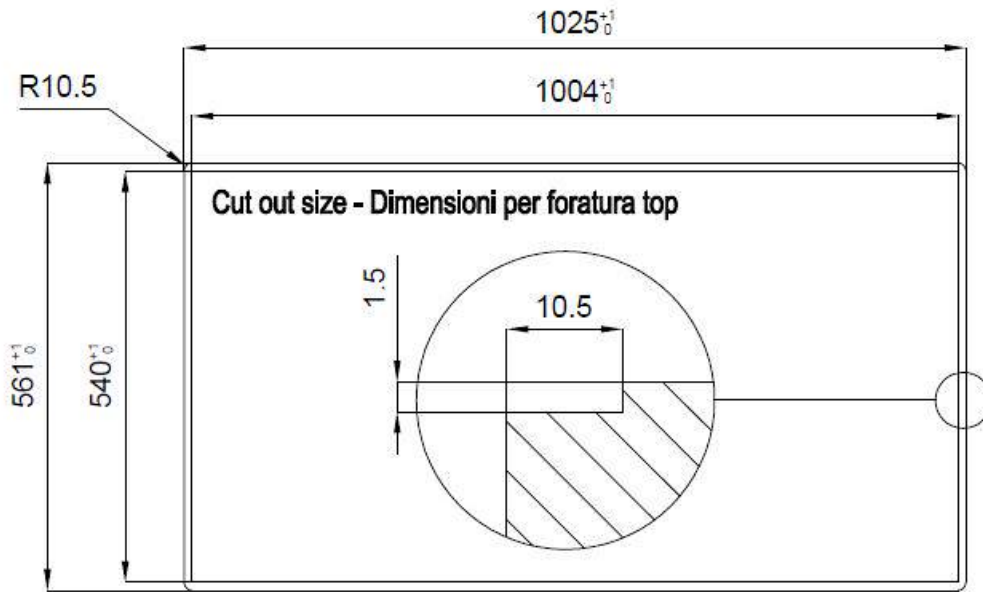

Lavello MILANO cod. 1017/055

FT