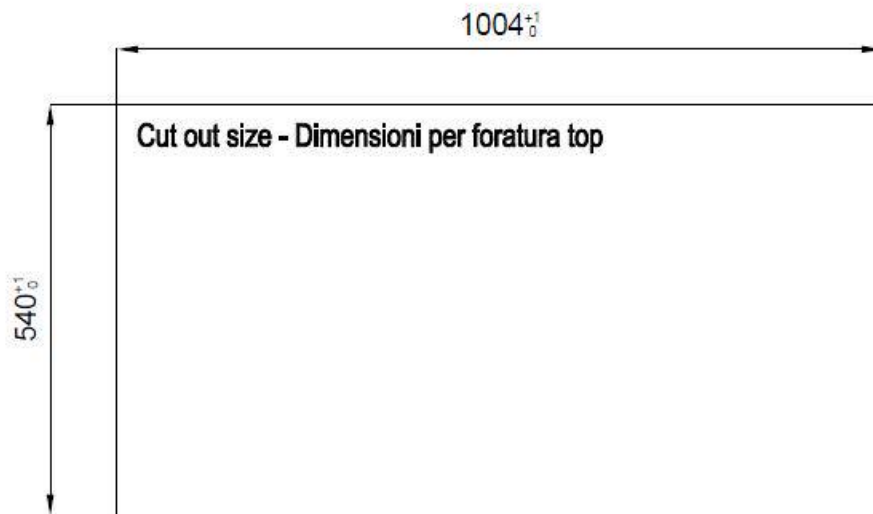

Milano Level 3

Compatible accessories/Accessori compatibili:

8100 600

Lavello MILANO cod. 1017/055

FT

FTS

GALERIE

GELIEFERT