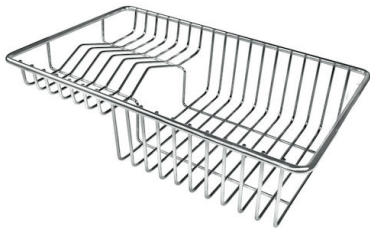

Milano Level 3

Compatible accessories/Accessori compatibili:

8100 600

Lavello MILANO cod. 1017/055

FT

FTS

GALERIE

GELIEFERT

**Automatischer Abfluss Space
Milano**
8407 115

OPTIONALES ZUBEHÖR

Gitter Black
8100 600

Schneidebrett aus Nussbaumholz
8642 000

Schneidebrett Twin aus HPDE
8644 101

Tellerkorb aus Edelstahl
8100 303
* nur in Kombination mit dem Zubehör
8644 101